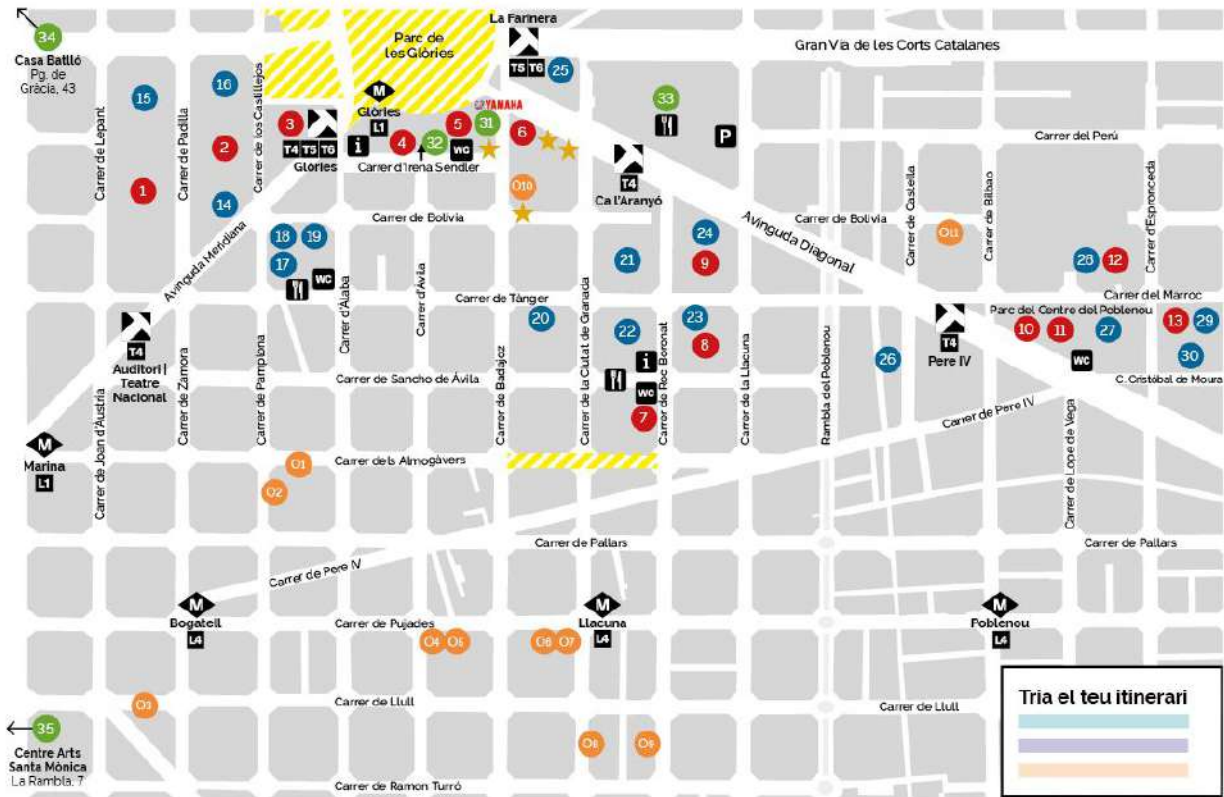

LLUM BCN 2024

HORARIS I INFORMACIÓ GENERAL

Divendres, 2, i dissabte, 3 de febrer, de 18.30 a 23.30 h

Diumenge, 4 de febrer, de 18.30 a 23.00 h

LLEENDA PLÀNOL

LLUM

- Artistes
- Escoles - Yamaha amb el Talent Jove

+LLUM

- Altres col·laboracions
- OFF LLUM

- M Metro
- T Tram
- P Aparcament CC Westfield Glòries
- i Punt d'informació
- wc Lavabos
- ☪ Restauració Van Van Food i CC Westfield Glòries

- ★ Espais de restauració adherits amb el suport de Free Damm
- ▨ Àrea tancada per obres de transformació de l'espai públic
- ↑ Accés al Disseny Hub Barcelona pel c. Irena Sendler

INSTAL·LACIONS

1 Jou Serra	11 Joris Stribos & Nycki Assmann	20 UPC School-CCCB. Màster en Disseny i Producció d'Espais	29 UPC School - Master Lighting Design	03 Cerebratwwaves
2 Antoni Arola	12 Sofia Montenegro	21 ELISAVA, Escola Universitària de Disseny i Enginyeria de Barcelona	30 UIC Barcelona School of Architecture	04 Agustina Palazzo
3 TAKK // Mireia Luzàrraga + Alejandro Muiño	13 Josep Poblet	22 LCI Barcelona	31 Yamaha Light Meeting Point	05 Mario Garcia
4 United Visual Artists (UVA)	14 IAAC - Institut d'Arquitectura Avançada de Catalunya	23 Institut del Teatre	32 TAKK // Mireia Luzàrraga + Alejandro Muiño	06 Margalef
5 Caroline Robert and Vincent Morisset (Studio AATOOA)	15 Escola Tècnica Superior d'Arquitectura ETSAB - UPC	24 EINA	33 Alba G. Corral	07 Joaquin Ferronato + Clementina de Miranda
6 Elisa Storelli	16 Escola Massana	25 ESDi	34 Sofia Crespo	08 Gonzalo Cortez + Fabrizio Atahualpa + Nicolás Vásquez + Rubén Sanchez
7 Nathalie Mautroy	17 ESDAPC Campus Deia	26 ETSALS La Salle	35 Chila Kumari	09 Max Milà Serra
8 Gjis Coenen	18 IED Barcelona	27 Facultat de Belles Arts de Barcelona (UB)	01 Darklight Studio + Inzist	10 BeatMe Lab
9 Parker Heyl	19 ESDAPC Campus Llotja	28 BAU Centre Universitari d'Arts i Disseny	02 Darklight Studio + Inzist	11 Júlia Rossinyol + Kevin Saké + Mercè Lledós
10 Anna Ridler