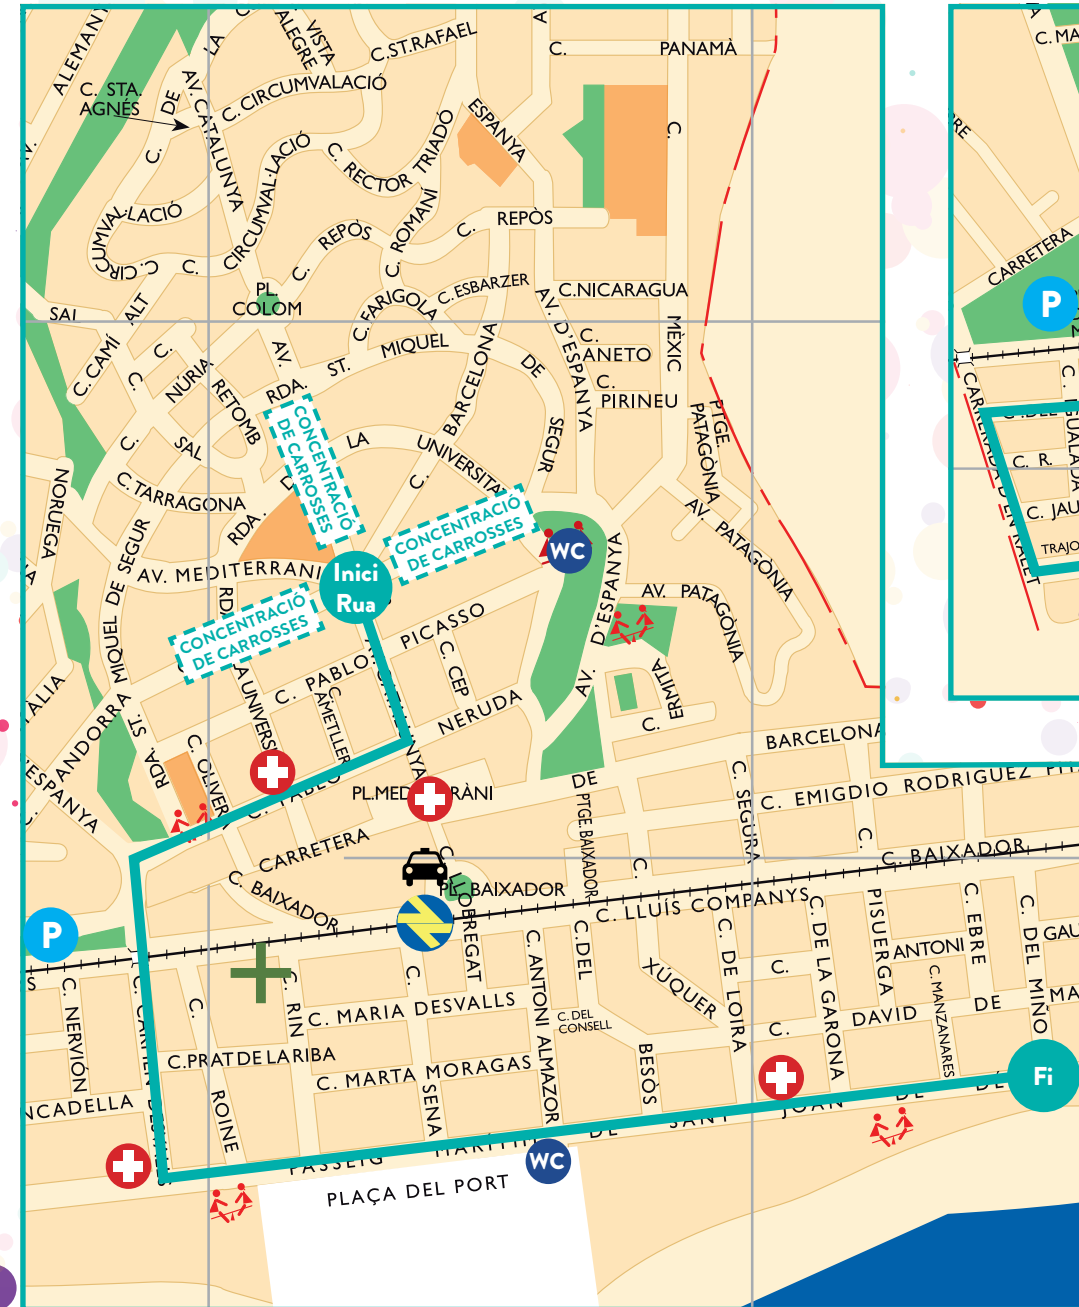

RUA DE CALAFELL (POBLE)

Divendres, 9 de febrer de 2024
21.00 hores

RUA DE SEGUR DE CALAFELL

Dissabte, 10 de febrer de 2024
12 hores

RUA DE LA PLATJA DE CALAFELL

Dissabte, 10 de febrer de 2024
22 hores